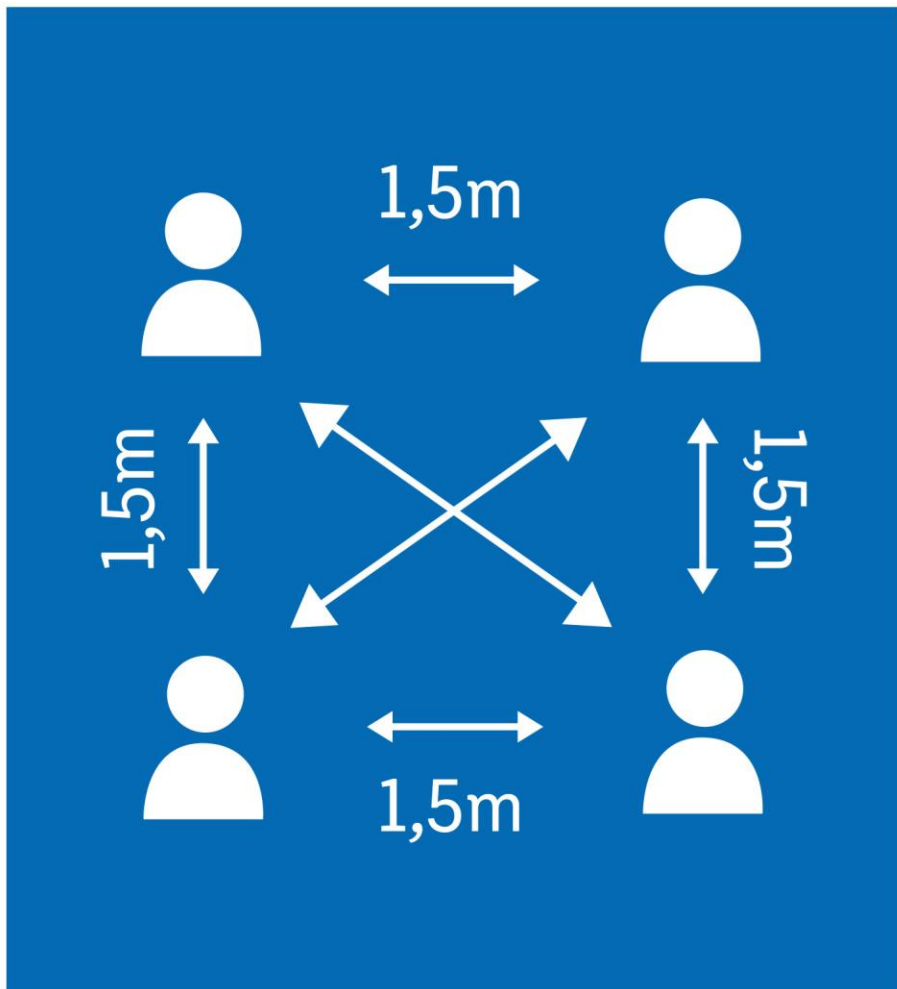

Au cours d'une semaine,  
installez-vous dans la  
même zone de couleur  
de l'auditoire

Nettoyez  
régulièrement  
vos équipements

[ulb.be/covid](https://ulb.be/covid)

POUR VOUS PROTÉGER ET PROTÉGER LES AUTRES,  
RESPECTEZ LES MESURES D'HYGIÈNE ET GARDEZ VOS DISTANCES

Gardez une distance  
de minimum 1,50 mètre  
avec les autres

**POUR VOUS PROTÉGER ET PROTÉGER LES AUTRES,  
RESPECTEZ LES MESURES D'HYGIÈNE ET GARDEZ VOS DISTANCES**

Respectez les sens  
de circulation,  
tenez votre droite  
et suivez les indications  
d'entrée et de sortie